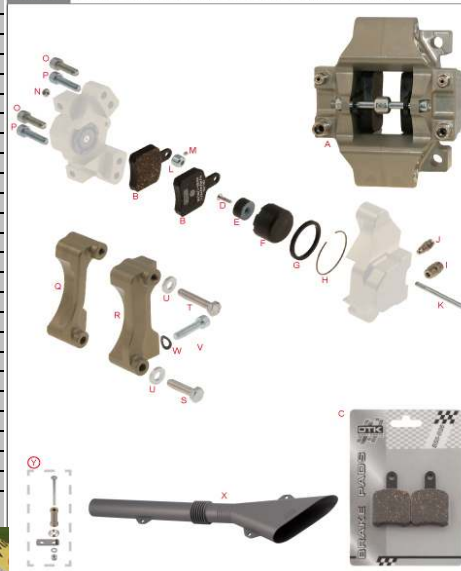

Tav.33	Varenummer	Beskrivelse	n°	Inkl. Moms
	<b>OF101080K</b>	<b>BS6 REAR BRAKE CALIPER</b>		
		<b>FOR BS5 - BS6 - BS7</b>		
		<b>BRAKING SYSTEMS</b>		
A	0082.EA	Complete BS6 rear brake caliper		2.067,00
B	0082.D4	BS5 - BS6 brake caliper's pad		177,00
C	0082.D4KIT	BS5 - BS6 brake caliper's (2 pcs box)		354,00
D	V.TPSCEI4X14	TPSCEI screw 4 x 14	10 Stk.	7,00
E	0082.D13	Magneto for BS5 - BS6 caliper's piston		16,00
F	0082.D6A	BS6 rear brake caliper's piston		79,00
G	0082.D5	BS6 rear brake caliper's lining		30,00
H	0082.D9A	BS6 rear brake caliper's clip		10,00
I	0078.A1	Brake pipe's straight connector		9,00
J	0082.D12	Discharge plug Ø 7 x 1 mm		25,00
K	0082.E15A	Pad's pin for BS6 rear brake caliper		7,00
L	0082.E14	Locking bush		10,00
		for BS6 rear brake caliper's pad		
M	G.4X4	Lock M4 x 4 flat tip	10 Stk.	9,00
N	D.M5C	Metal self-locking nut M5	10 Stk.	4,00
O	V.TCE8X25	TCEI screw 8 x 25	10 Stk.	16,00
P	V.TCE8X30	TCEI screw 8 x 30	10 Stk.	17,00
Q	0226.E0	Rear caliper's support for disk Ø 180 mm		443,00
R	0226.EA	Rear caliper's support for disk Ø 206 mm		443,00
S	V.TE8X40	TE screw 8 x 40	10 Stk.	17,00
T	V.TE8X55	TE screw 8 x 55	10 Stk.	21,00
U	R.P.8X17X3	Washer Ø 8 x 17 x 3 mm	10 Stk.	10,00
V	V.TCE8X35	TCE screw 8 x 35	10 Stk.	19,00
W	R.E.8	Spring washer Ø 8 mm	10 Stk.	6,00
X	0309.00	Brake's air conveyer		197,00
Y	0309.00KIT	Screws for brake's air conveyer		69,00

PB Kart Race  
Tlf. 2145 7379

Tav. 33 PINZA FRENO POSTERIORE • REAR BRAKE CALIPER BS6

72

In vigore dal - Effettivo from 1-10-2009

PB Kart Race, Nygårdsvænget 9, 8410 Rønde, Tlf. 2145 7379