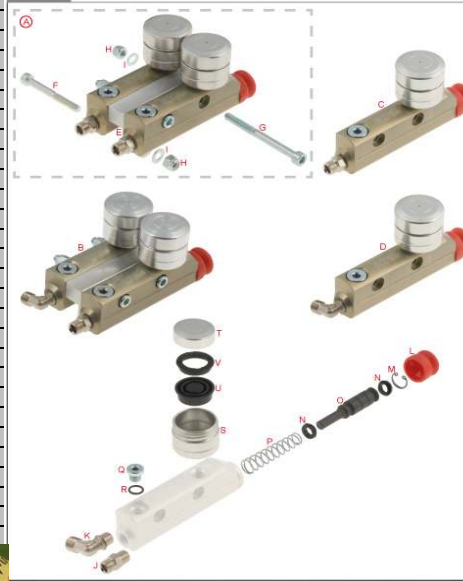

Tav.30	Varenummer	Beskrivelse	n°	Inkl. Moms
	OF101080B	BS5 - BS6 - BS7 BRAKE PUMPS		
A	0029.DA	Complete BS6 - BS7 brake pumps		2.068,00
B	0029.DB	Complete BS5 brake pumps		2.068,00
C	0029.E0	BS6 - BS7 brake pump		935,00
D	0029.EB	BS5 brake pump		935,00
E	0029.C2C	BS5 - BS6 - BS7 brake pump's support		217,00
F	V.TCE6X55	TCEI screw 6 x 55	10 Stk.	18,00
F	V.TCE6X60F	Drilled TCEI screw 6 x 60	10 Stk.	63,00
G	V.TCE6X65	TCEI screw 6 x 65	10 Stk.	26,00
G	V.TCE6X65F	Drilled TCEI screw 6 x 65	10 Stk.	65,00
H	D.M6A.A.	A.A. Nut M6	10 Stk.	5,00
H	D.M6A.B.	A.B. Nut M6	10 Stk.	4,50
I	R.P.6X12	Washer Ø 6,3 x 12,5 x 1 mm	10 Stk.	3,00
	0082.B13	Spring for pad's pin		5,00
	0255.00	Spring for drilled screws		5,00
J	0078.A1	Brake pipe's straight connector		9,00
K	0079.A1	Brake pipe's "L type" connector		17,00
L	0120.A0*	BS5 - BS6 - BS7 brake pump's dusty rubber cap		25,00
M	0029.12	Seeger	10 Stk.	4,00
N	0029.A9	Brake pump's lining Ø 13 - 8 mm		20,00
O	0029.D10B	BS5 - BS6 - BS7 brake pump's aL piston Ø 13 - 8 mm		69,00
P	0029.D13A	BS5 - BS6 - BS7 brake pump's spring		7,00
Q	0029.B6	Discharge plug		20,00
R	0029.B7	Discharge plug's OR	10 Stk.	6,00
S	0029.D6	Brake pump's tank		192,00
T	0029.D6A	Brake pump tank's cap		148,00
U	0029.D15	Brake pump tank's lining		40,00
V	0029.D16	Brake pump tank's washer		7,00

Tav. 30 POMPE FRENO • BRAKE PUMPS BS5 - BS6 - BS7

66

In vigore dal - Effective from 1-10-2009

PB Kart Race, Nygårdsvænget 9, 8410 Rønde, Tlf. 2145 7379