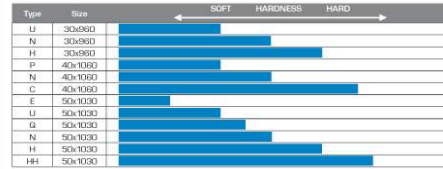

Tav.24	Varenummer	Beskrivelse	n°	Inkl. Moms
	OF101050	AXLES		
A	0054.02	Axle Ø 25 x 840 mm for Micro		690,00
B	0054.00EXP	Axle Ø 25 x 980 mm for Mini		690,00
C	0054.B0FIK	Axle Ø 30 x 960 mm for Baby - Mini - nordix		985,00
		type "N"		
C	0054.B0FIKH	Axle Ø 30 x 960 mm for Baby - Mini - nordix		985,00
		type "H"		
C	0054.B0FIKU	Axle Ø 30 x 960 mm for Baby - Mini - nordix		985,00
		type "U"		
D	0054.D0106N	Axle Ø 40 x 1060 mm type "N"		1.181,00
D	0054.D0106C	Axle Ø 40 x 1060 mm type "C"		1.181,00
D	0054.D0106P	Axle Ø 40 x 1060 mm type "P"		1.181,00
E	0054.G0N	Axle Ø 50 x 1030 mm type "N"		1.181,00
E	0054.G0E	Axle Ø 50 x 1030 mm type "E"		1.181,00
E	0054.G0H	Axle Ø 50 x 1030 mm type "H"		1.181,00
E	0054.G0HH	Axle Ø 50 x 1030 mm type "HH"		1.181,00
E	0054.G0Q	Axle Ø 50 x 1030 mm type "Q"		1.181,00
E	0054.G0U	Axle Ø 50 x 1030 mm type "U"		1.181,00
F	0054.H0N	Axle Ø 50 x 1030 mm type "N"		1.181,00
		for chassis with gear shift		
F	0054.H0H	Axle Ø 50 x 1030 mm type "H"		1.181,00
		for chassis with gear shift		
F	0054.H0HH	Axle Ø 50 x 1030 mm type "HH"		1.181,00
		for chassis with gear shift		
F	0054.H0Q	Axle Ø 50 x 1030 mm type "Q"		1.181,00
		for chassis with gear shift		
F	0054.H0U	Axle Ø 50 x 1030 mm type "U"		1.181,00
		for chassis with gear shift		
G	0055.00	Stiffener bush for Axle Ø 50 mm		44,50
H	0056.00	Axle's key 8 x 7 x 60 mm		10,00
I	0056.A0	Axle's key 8 x 7 x 40 mm		8,00
J	0056.B0	Axle's key 8 x 7 x 80 mm		12,00
K	0057.00	Axle's key 8 x 5 x 60 mm		15,00
L	0057.D0	Axle's key Ø 50 mm 3 pegs		84,00
M	0057.E0	Axle's key Ø 50 mm 2 pegs		59,00

Tav. 24 ASSALI • AXLES

54 In vigore dal - Effettivo from 1-10-2009

PB Kart Race, Nygårdsvej 9, 8410 Rønde, Tlf. 2145 7379