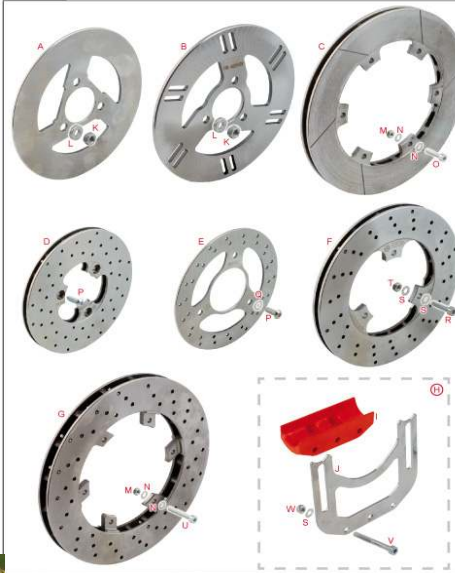

Tav.21	Varenummer	Beskrivelse	n°	Inkl. Moms
	<b>OF1010801</b>	<b>BRAKE DISKS</b>		
A	0051.E0	Micro rear brake disk Ø 170 mm		542,00
B	0051.EC	Mini rear brake disk Ø 180 mm		640,00
C	0051.00	Self-ventilated rear brake disk Ø 206 x 13 mm		1.132,00
D	0101.D0	Self-ventilated front brake disk Ø 140 mm		866,00
E	0101.FA	AC BS7 front brake disk Ø 139 mm		542,00
F	0051.D0	Self-ventilated rear brake disk Ø 180 x 13 mm		1.181,00
G	0051.DA	Self-ventilated rear brake disk Ø 206 x 16 mm		1.378,00
H	0257.00KIT	Protection kit for brake disk Ø 206 x 16 mm		423,00
I	0257.01	Nylon protection for brake disk Ø 206 x 16 mm		286,00
J	0257.02	disk protection's fixing plate		118,00
K	D.M8C	Metal self-locking nut M8	10 Stk.	6,00
L	R.P.8X17X3	Washer Ø 8 x 17 x 3 mm	10 Stk.	10,00
M	D.M5C	Metal self-locking nut M5	10 Stk.	4,00
N	R.P.5X11	Washer Ø 5 x 11 x 1 mm	10 Stk.	1,50
O	V.TCE5X20	TCEI screw 5 x 20	10 Stk.	7,00
P	V.TB6X16	TB screw 6 x 16	10 Stk.	12,00
Q	R.E.6	Spring washer Ø 6 mm	10 Stk.	5,00
R	V.TCE6X25	TCEI screw 6 x 25	10 Stk.	10,00
S	R.P.6X12	Washer Ø 6,3 x 12,5 x 1 mm	10 Stk.	3,00
T	D.M6C	Metal self-locking nut M6	10 Stk.	5,00
U	V.TCE5X30	TCEI screw 5 x 30	10 Stk.	9,00
V	V.TCE6X50	TCEI screw 6 x 50	10 Stk.	15,00
W	D.M6A.B.	A.B. nut M6	10 Stk.	4,50

PB Kart Race  
Tlf. 2145 7379

Tav. 21 DISCHI FRENO • BRAKE DISKS

48

In vigore dal - Effective from 1-10-2009

PB Kart Race, Nygårdsvænget 9, 8410 Rønde, Tlf. 2145 7379