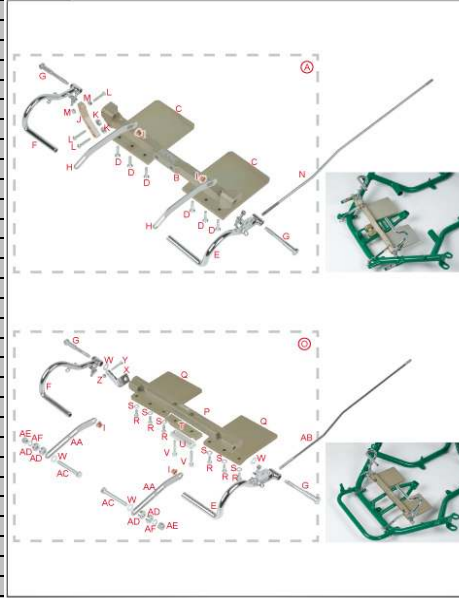

Tav.10	Varenummer	Beskrivelse	n°	Inkl. Moms
	<b>OF101020C</b>	<b>RUDDER PEDALS</b>		
A	0010.00CKIT	Complete AL rudder pedals		2.461,00
B	0010.00C1	Rudder pedal's support		748,00
C	0010.00C2	Rudder pedal's foot-board		197,00
D	V.TPSCEI6X30	TPSCEI screw 6 x 30	10 Stk.	12,00
E	0015.BA	Brake pedal for rudder pedals		424,00
F	0014.AA	Accelerator pedal for rudder pedals		345,00
G	0017.A0	Pedal's pin		79,00
H	0010.00C4	Plate with slot for rudder pedals		79,00
I	0044.B0	Wheel's hexagonal self-locking nut	10 Stk.	50,00
J	0010.00C3	Accelerator's locking plate for rudder pedals		99,00
K	0010.00B4	Spacer 5 mm for rudder pedals		25,00
L	V.TB6X30	TB screw 6 x 30	10 Stk.	21,00
M	D.M6	Nut M6	10 Stk.	2,00
N	0118.470A	Brake pump's bent control rod L.470 mm		99,00
O	0010.00DKIT	Complete Mini rudder pedals		2.166,00
P	0010.00D1	Mini rudder pedal's support		532,00
Q	0010.00D2	Mini rudder pedal's foot-board		148,00
R	V.TB6X16	TB screw 6 x 16	10 Stk.	12,00
S	R.P.6X12	Washer Ø 6,3 x 12,5 x 1 mm	10 Stk.	3,00
T	0010.00D5	Bracket for Mini rudder pedals		79,00
U	0010.00A2	Fixing bracket for Mini rudder pedals		50,00
V	V.TCE6X35	TCEI screw 6 x 35	10 Stk.	10,00
W	R.P.8X17	Washer Ø 8 x 17 mm	10 Stk.	4,00
X	0010.00D3	Accelerator's locking plate f.Mini rud.pedals		128,00
Y	V.TCE5X30	TCEI screw 5 x 30	10 Stk.	9,00
Z	D.M5	Nut M5	10 Stk.	1,50
AA	0010.00D4	Plate with slot for Mini rudder pedals		59,00
AB	0118.435A	Brake pump's bent control rod L. 435 mm		99,00
		Mini rudder pedals		
AC	V.TE8X60	TE screw 8 x 60	10 Stk.	25,00
AD	0226.01	Spacer bush for caliper's support		20,00
AE	D.M8A.A.	A.A. nut M8	10 Stk.	7,00
AF	R.P.8X12	Washer Ø 8 x 12 x 2 mm	10 Stk.	2,50

Tav. 10 PEDALIERE ARRETRATE • RUDDER PEDALS

26 In vigore dal - Effettivo from 1-10-2009

PB Kart Race, Nygårdsvangen 9, 8410 Rønde, Tlf. 2145 7379