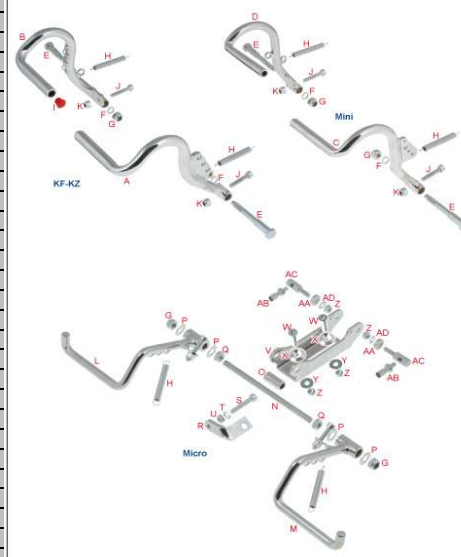

Tav.08	Varenummer	Beskrivelse	n°	Inkl. Moms
	OF101020A	PEDALS		
A	0015.00	Hydraulic brake pedal		424,00
B	0014.00	Accelerator pedal		345,00
C	0015.B0	Mini brake pedal		423,00
D	0014.A0	Mini accelerator pedal		345,00
E	0017.A0	Pedal's screw		79,00
F	R.P.8X12	Washer Ø 8 x 12 x 2 mm	10 Stk.	3,00
G	D.M8A.A.	A.A. nut M8	10 Stk.	7,00
H	0016.00	Return pedal's spring		10,00
I	0121.00	Pedal's plug Ø 12 mm		1,00
J	V.TCE6X30	TCEI screw 6 x 30	10 Stk.	9,00
K	D.M6A.A.	A.A. nut M6	10 Stk.	5,00
L	0015.C0	Micro brake pedal		296,00
M	0014.C0	Micro accelerator pedal		296,00
N	0010.E3	Threaded bar M8		35,00
O	0010.E2	Micro pedals' spacer		10,00
P	R.P.8X17	Washer Ø 8 x 17 mm	10 Stk.	4,00
Q	D.M8	Nut M8	10 Stk.	3,50
R	0010.00D3	Accelerator's locking plate for Mini - Micro rudder pedals		128,00
S	V.TCE5X30	TCE screw 5 x 30	10 Stk.	9,00
T	R.P.5X11	Washer Ø 5 x 11 x 1 mm	10 Stk.	1,50
U	D.M5	Nut M5	10 Stk.	1,50
V	0010.E1	Micro rudder pedals' support		296,00
W	V.TPSCEI6X30	TPSCEI screw 6 x 30	10 Stk.	12,00
X	0033.00	Biconical AL washer Ø 6 mm		7,00
Y	R.P.6X18	Washer Ø 6 x 18 x 1 mm	10 Stk.	3,00
Z	D.M6A.B.	A.B. nut M6	10 Stk.	5,00
AA	0010.00B4	Spacer 5 mm for adjustable feet-support		25,00
AB	0213.00	Adjuster		10,00
AC	0214.00	Mechanical brake's pin		59,00
AD	R.P.6X12	Washer Ø 6,3 x 12,5 x 1 mm	10 Stk.	3,00

Tav. 08 PEDALI • PEDALS

22 In vigore dal - Effettivo from 1-10-2008