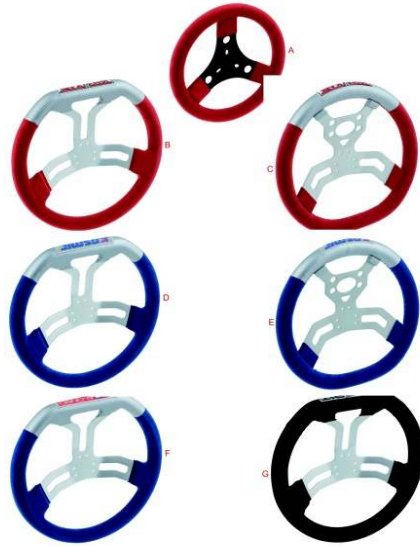

Tav. 06	Varenummer	Beskrivelse	n°	Inkl. Moms
	<b>OF101015C1</b>	<b>STEERING WHEELS</b>		
A	0083.A0	3 holes steering wheel for Micro		660,00
B	0083.BA	6 holes Tony Kart steering wheel in alcantara		1.329,00
B	0083.BB	6 holes Tony Kart steering wheel in alcantara handle Ø 35 mm		1.329,00
C	0083.BPI	6 holes Tony Kart steering wheel in alcantara for telemetry - handle Ø 33 mm		2.609,00
C	0083.BPI35	6 holes Tony Kart steering wheel in alcantara for telemetry - handle Ø 35 mm		2.609,00
A	0083.KA	6 holes Kosmic steering wheel in alcantara		1.329,00
E	0083.KAP1	6 holes Kosmic steering wheel in alcantara for telemetry - handle Ø 33 mm		2.609,00
E	0083.KAP135	6 holes Kosmic steering wheel in alcantara for telemetry - handle Ø 35 mm		2.609,00
F	0083.FA	6 holes Fa steering wheel in alcantara		1.329,00
G	0083.EA	6 holes exprit steering wheel in alcantara		1.329,00

PB Kart Race  
Tlf. 2145 7379

Tav. 06 VOLANTI • STEERING WHEELS

PB Kart Race, Nygårdsvænget 9, 8410 Rønde, Tlf. 2145 7379

VORTEX

100% CARBON