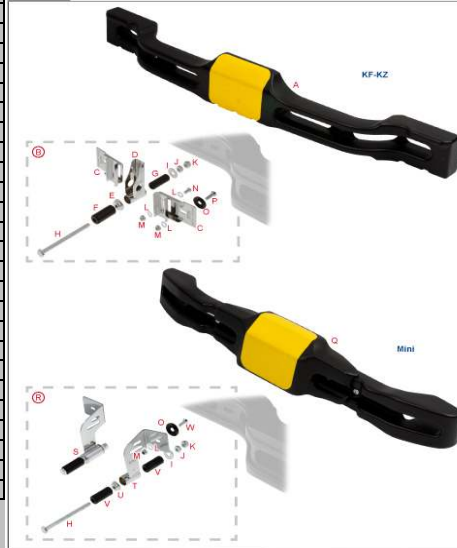

Tav. 03	Varenummer	Beskrivelse	n°	Inkl. Moms
	OF101010D	REAR PROTECTION		
A	0312.A0	Rear protection homologation 44/Ca/14		689,00
B	0312.A030KIT	Complete connection's kit for chassis with tube Ø 30 mm		768,00
B	0312.A032KIT	Complete connection's kit for chassis with tube Ø 32 mm		768,00
C	0312.00A	Connection for rear protection		148,00
D	0312.00C	Connection's support for rear protection		148,00
E	0067.D1	Rear bumper's bush Ø 30 mm		25,00
E	0067.D2	Rear bumper's bush Ø 32 mm		25,00
F	0066.00	Rear bumper's rubber Ø 30 mm		20,00
F	0066.B0	Rear bumper's rubber Ø 32 mm		20,00
G	0066.D0	Rear bumper's rubber Ø 20 mm		20,00
H	V.TE10X130	TE screw 10 x 130	10 Stk.	100,00
I	R.P.10X30X2,5	Washer Ø 10 x 30 x 2,5 mm	10 Stk.	12,00
J	D.M10	Nut M10	10 Stk.	8,00
K	D.M10A.A.	A.A. nut M10	10 Stk.	17,00
L	R.P.8X17	Washer Ø 8 x 17 mm	10 Stk.	4,00
M	D.M8A.B.	A.B. nut M8	10 Stk.	6,50
N	V.TB8X16	TB screw 8 x 16	10 Stk.	25,00
O	0087.A0	AL washer Ø 8 mm		10,00
P	V.TPSCEI8X30	TPSCEI screw 8 x 30	10 Stk.	17,00
Q	0312.FA	Mini rear protection		690,00
R	0312.F0KIT	Complete Mini connection's kit		542,00
S	0312.00FDX	Right connection for Mini rear protection		246,00
T	0312.00FSX	Left connection for Mini rear protection		246,00
U	0067.D3	Rear bumper's bush Ø 28 mm		25,00
V	0066.A0	Rear bumper's rubber Ø 28 mm		20,00
W	V.TPSCEI8X25	TPSCEI screw 8 x 25	10 Stk.	16,00

Tav. 03 PROTEZIONI POSTERIORI • REAR PROTECTIONS

In vigore dal - Effective from 1-10-2009