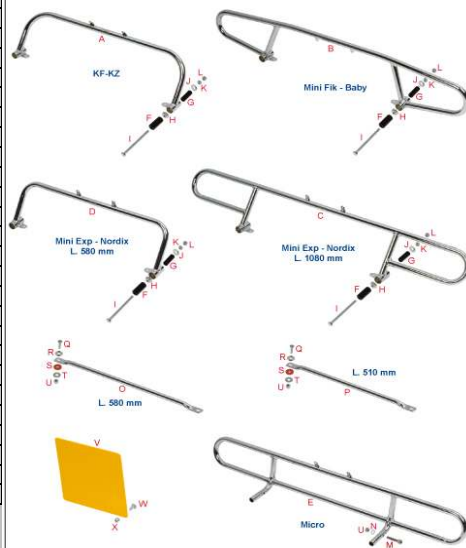

Tav. 02	Varenummer	Beskrivelse	n°	Inkl. Moms
	OF101010B	REAR BUMPERS		
A	0003.00A	Rear chromium-plated bumper		542,00
B	0003.BBFIK	Mini Fik - Baby rear bumper		640,00
C	0003.BC	Mini exp - nordix rear bumper L. 1080 mm		640,00
D	0003.BD+B113	Mini exp - nordix rear bumper L. 580 mm		542,00
E	0003.GB	Micro rear bumper		424,00
F	0066.A0	Rear bumper's rubber Ø 28 mm		20,00
F	0066.00	Rear bumper's rubber Ø 30 mm		20,00
F	0066.B0	Rear bumper's rubber Ø 32 mm		20,00
G	0066.D0	Rear bumper's rubber Ø 20 mm		20,00
H	0067.D3	Rear bumper's bush Ø 28 mm		25,00
H	0067.D1	Rear bumper's bush Ø 30 mm		25,00
H	0067.D2	Rear bumper's bush Ø 32 mm		25,00
I	V.TE10X130	TE screw 10 x 130	10 stk.	100,00
J	R.P.10X30X2,5	Washer Ø 10 x 30 x 2,5 mm	10 stk.	12,00
K	D.M10	Nut M10	10 stk.	8,00
L	D.M10A.A.	A.A. nut M10	10 stk.	17,00
M	V.TCE6X30	TCEI screw 6 x 30	10 stk.	9,00
N	R.P.6X12	Washer Ø 6,3 x 12,5 x 1 mm	10 stk.	3,00
O	0003.06	Rear bumper's bar L. 580 mm		158,00
P	0003.05B	Rear bumper's bar		158,00
		L. 510 mm Ø 16 mm Baby - Mini - nordix		
Q	V.TPSCEI6X25	TPSCEI screw 6 x 25	10 stk.	10,00
R	0033.00	Biconical AL washer Ø 6 mm		7,00
S	0031.00*	Rubber Ø 6 x 20 mm		1,50
T	R.P.6X18	Washer Ø 6 x 18 x 1 mm	10 stk.	2,50
U	D.M6A.B.	A.B. nut M6	10 stk.	4,50
V	0069.00	Plastic yellow number-plate		43,00
W	V.TB6X15	TB screw 6 x 15	10 stk.	12,00
X	D.M6A.A.	A.A. nut M6	10 stk.	5,00

Tav. 02 PARAURTI POSTERIORI • REAR BUMPERS

10

In vigore dal - Effettivo from 1-10-2009

PB Kart Race, Nygårdsvænget 9, 8410 Rønde, Tlf. 2145 7379