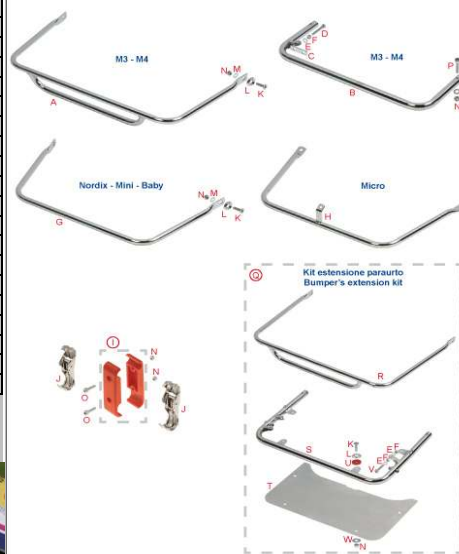

Tav. 01	Varenummer	Beskrivelse	n°	s Inkl. Moms
	OF101010A	FRONT BUMPERS		
A	0002.00B	M3 - M4 upper front bumper		414,00
B	0002.01	M3 - M4 lower front bumper		315,00
C	0126.B0	Threaded plate M5		13,00
D	V.TCE5X30	TCEI screw 5 x 30	10 stk.	9,00
E	R.P.5X11	Washer Ø 5 x 11 x 1 mm	10 stk.	1,50
F	D.M5	Nut M5	10 stk.	1,50
G	0002.A0A	Front bumper for nordix - Mini - Baby		394,00
H	0002.CB	Front bumper for Micro		394,00
I	0301.C1	Bracket for front bumper's support	2 stk.	59,00
J	0301.C2	Fixing lever for front bumper		148,00
K	V.TPSCEI6X20	TPSCEI screw 6 x 20	10.stk.	8,50
L	0033.00	Biconical aL washer Ø 6 mm		7,00
M	R.P.6X12	Washer Ø 6,3 x 12,5 x 1 mm	10 stk.	3,00
N	D.M6A.B.	A.B. nut M6	10 stk.	4,50
O	V.TCE6X20	TCEI screw 6 x 20	10 stk.	7,50
P	V.TCE6X30	TCEI screw 6 x 30	10 stk.	9,00
Q	0002.00BAKIT	Bumper's extension kit		1.182,00
R	0002.00BA	Long upper front bumper		414,00
S	0002.02A	Long lower front bumper		502,00
T	0072.001	Floor plate's extension		295,00
U	0031.00*	Rubber Ø 6 x 20 mm		1,50
V	V.TCE5X20	TCEI screw 5 x 20	10 stk.	7,00
W	R.P.6X18	Washer Ø 6 x 18 x 1 mm	10 stk.	2,50

PB Kart Race
Tlf. 2145 7379

Tav. 01 PARAUPTI ANTERIORI - FRONT BUMPERS

PB Kart Race, Nygårdsvænget 9, 8410 Rønde, Tlf. 2145 7379

In vigore dal - Effective from 1-10-2009